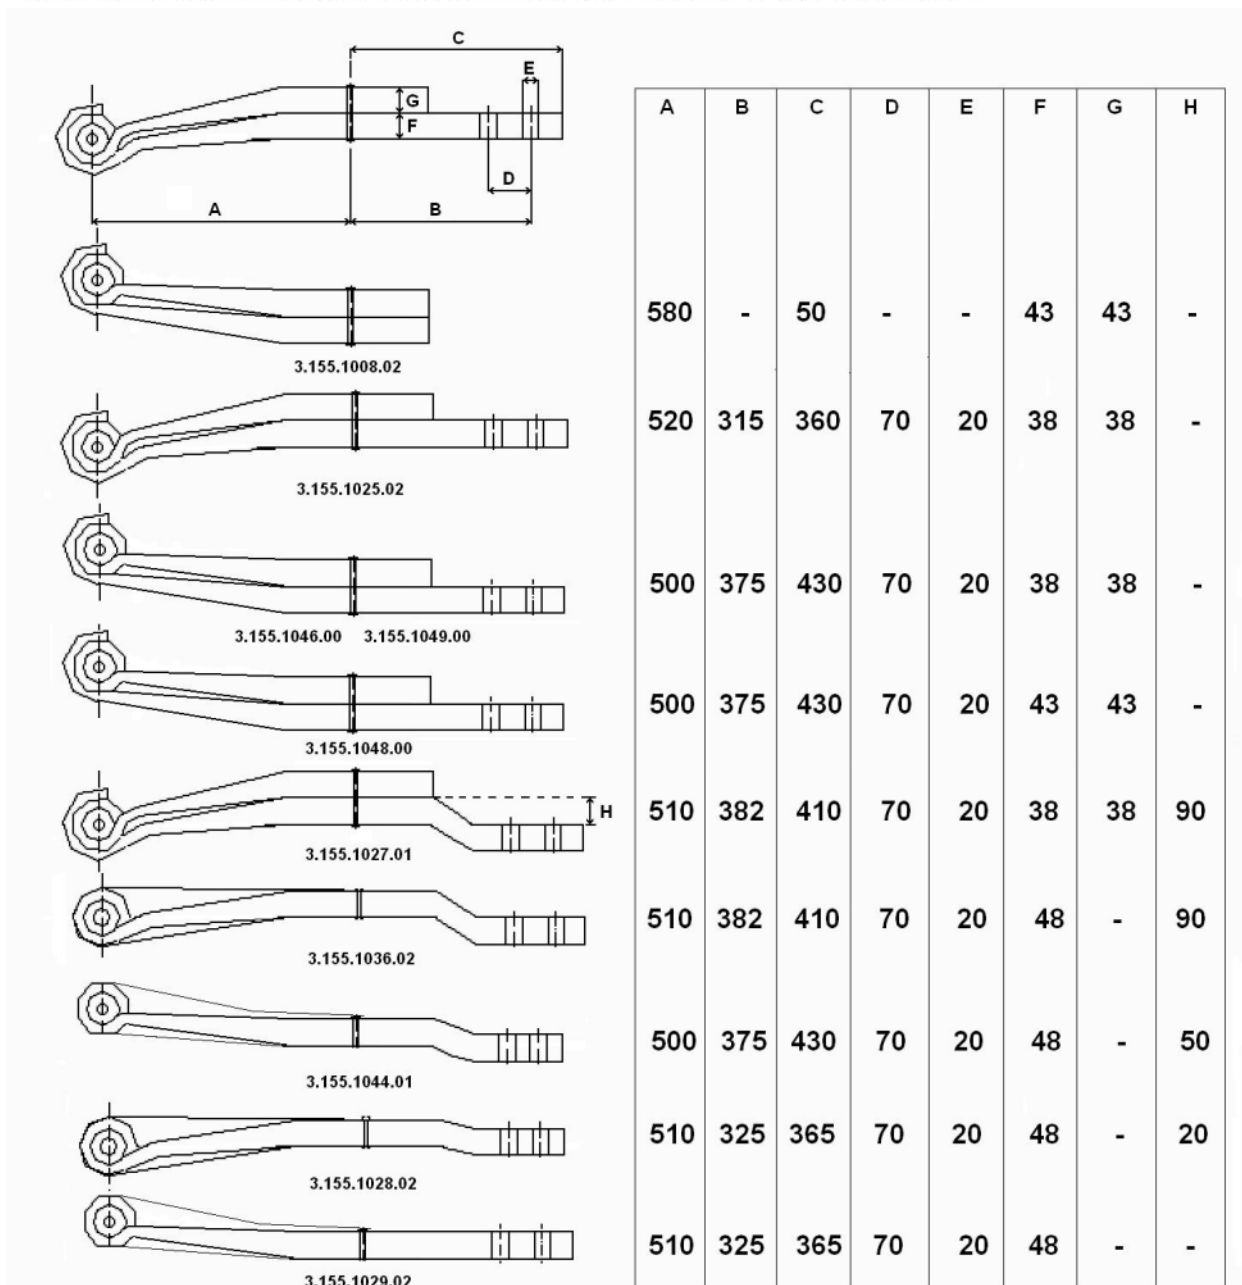

Ориентировочные размеры полурессор производства SAF

Расположение номера на двухлистных полурессорах

Расположение номера на однолистных полурессорах

Внешний вид полурессор производства SAF